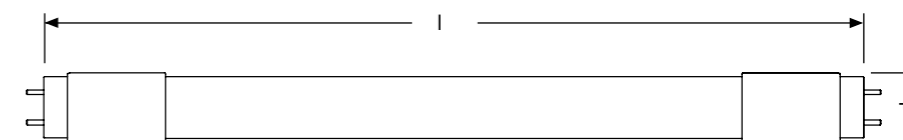

TUBO LED NANO PC
24W - 150 cm.

TUBO LED NANO PC 24W - 150 cm.

El tubo led de nano plástico está revolucionando el mundo de los tubos LED debido a su rendimiento superior y luminosidad. La mejor ventaja del nano plástico es que este tiene precio similar que un tubo LED de cristal, siendo el cristal lo más barato, pero el nano plástico tiene mejores propiedades que los tubos led de cristal y aguantan pequeños golpes, no se rompen con tanta facilidad.

Vekell

MODELO	TUBO LED NANO 150 cm.	TUBO LED NANO 150 cm.	TUBO LED NANO 150 cm.
POTENCIA ELÉCTRICA (W)	24W	24W	24W
FLUJO LUMINOSO	3000LM	3000LM	3000LM
REFERENCIA	VK31016	VK31017	VK31018
CÓDIGO DE BARRAS	8435386004182	8435386004199	8435386004205
CERTIFICACIONES	CE, ROHS, EMC, LVD	CE, ROHS, EMC, LVD	CE, ROHS, EMC, LVD
DIMABLE	NO	NO	NO
FACTOR DE POTENCIA	>0,90	>0,90	>0,90
TEMPERATURA COLOR	3000K	4100K	6500K
CRI	>80	>80	>80
NÚMERO ENCENDIDOS	100.000	100.000	100.000
EQUIVALENCIA LED-IN.	40W	40W	40W
PERDIDA DE FLUJO LUM.	≤10%	≤10%	≤10%
TIEMPO DE RESP. ENC.	<1sec	<1sec	<1sec
CLASE ENERGÉTICA	A++	A++	A++
MATERIAL ACABADO	NANO PC	NANO PC	NANO PC
IP	IP20	IP20	IP20
DIMENSIONES	1510,6x27,6 mm.	1510,6x27,6 mm.	1510,6x27,6 mm.
CHIP	SMD	SMD	SMD
FUENTE ALIMENTACIÓN	INCLUIDO	INCLUIDO	INCLUIDO