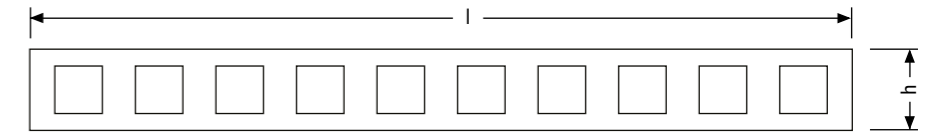

## TIRA LED - 5 m. IP20 - 20W - 24V

Esta tira LED de 5 metros con una potencia de 20W es ideal para cualquier decoración con luces, es adaptable a cualquier tipo de superficie. Consume menos energía y tiene larga vida, además minimizan las sombras, son flexibles y ocupan muy poco espacio. Se pueden colocar en muebles, espejos, escaleras, techos, autos y exteriores como jardines, patios o centros comerciales.

MODELO	TIRA LED	TIRA LED	TIRA LED
POTENCIA ELÉCTRICA (W)	20W	20W	20W
FLUJO LUMINOSO	1800LM	1800LM	1800LM
REFERENCIA	VK33015	VK33016	VK33017
CÓDIGO DE BARRAS	8435386005264	8435386005271	8435386005288
CERTIFICACIONES	CE, ROHS, TÜV	CE, ROHS, TÜV	CE, ROHS, TÜV
DIMABLE	SI	SI	SI
FACTOR DE POTENCIA	>0.9	>0.9	>0.9
TEMPERATURA COLOR	3000K	4000K	6000K
CRI	>80	>80	>80
NÚMERO ENCENDIDOS	10.000	10.000	10.000
EQUIVALENCIA LED-IN.	150W	150W	150W
THD	-	-	-
TIEMPO DE RESP. ENC.	<1 sec.	<1 sec.	<1 sec.
CLASE ENERGÉTICA	A+	A+	A+
MATERIAL ACABADO	PCB BLANCO DOBLE CAPA	PCB BLANCO DOBLE CAPA	PCB BLANCO DOBLE CAPA
IP	IP20	IP20	IP20
DIMENSIONES	12 mm. ancho x 5 m.	12 mm. ancho x 5 m.	12 mm. ancho x 5 m.
CHIP	5630SMD	5630SMD	5630SMD
FUENTE ALIMENTACIÓN	NO INCLUIDA	NO INCLUIDA	NO INCLUIDA