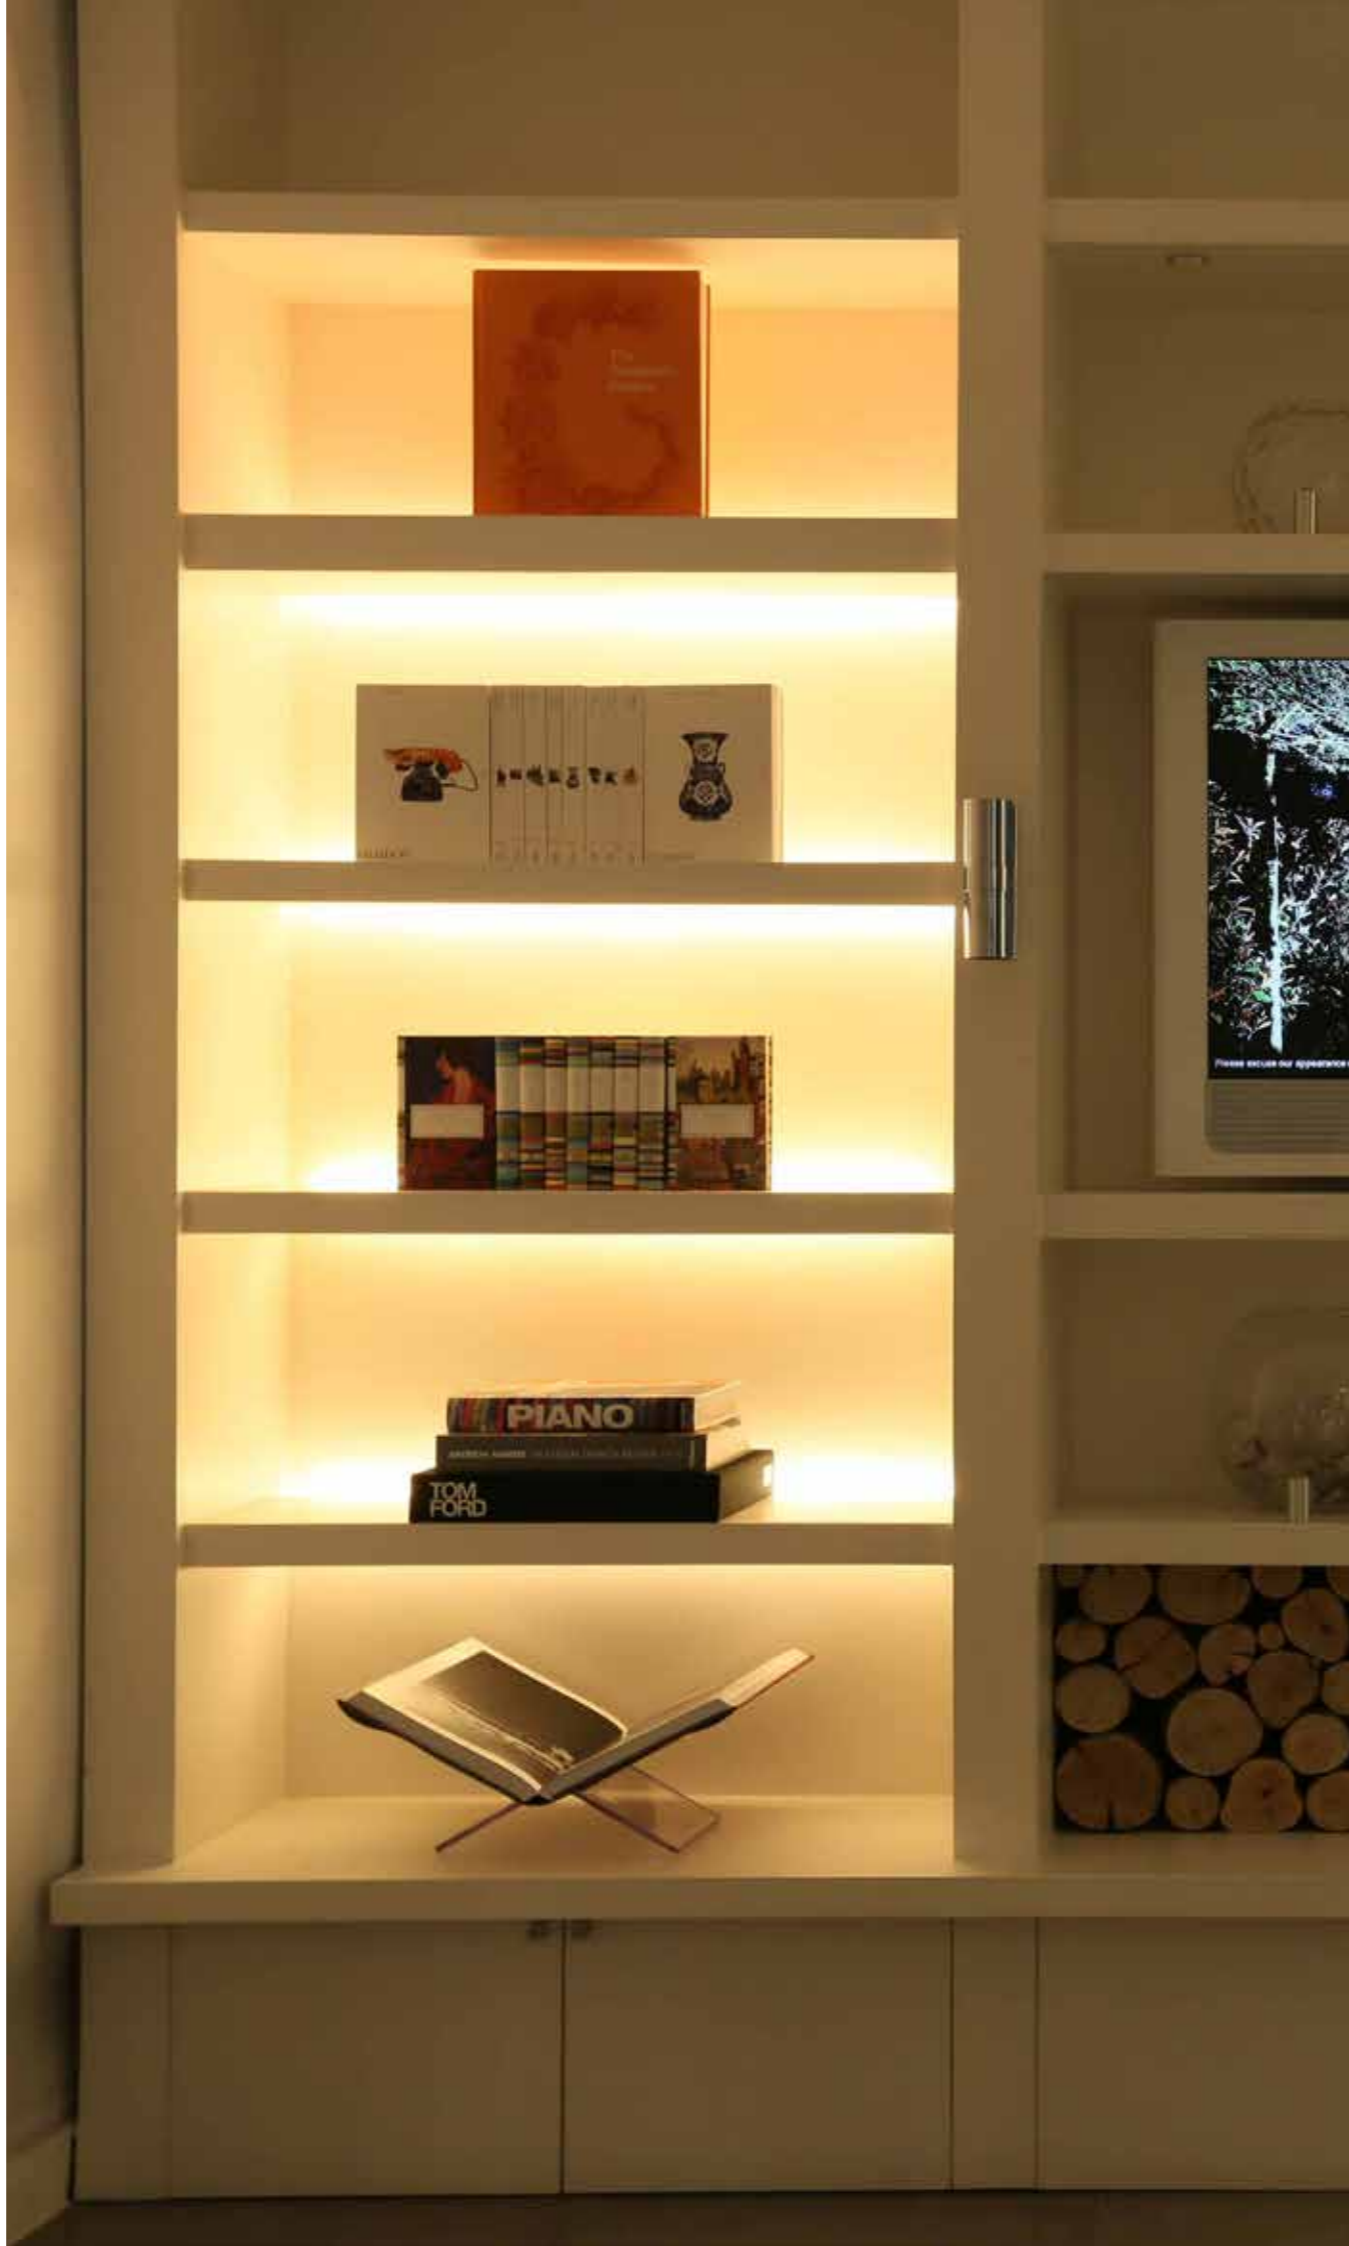

MODELO	TIRA LED	TIRA LED	TIRA LED
POTENCIA ELÉCTRICA (W)	20W	20W	20W
FLUJO LUMINOSO	1800LM	1800LM	1800LM
REFERENCIA	VK33015	VK33016	VK33017
CÓDIGO DE BARRAS	8435386005264	8435386005271	8435386005288
CERTIFICACIONES	CE, ROHS, TÜV	CE, ROHS, TÜV	CE, ROHS, TÜV
DIMABLE	SI	SI	SI
FACTOR DE POTENCIA	>0.9	>0.9	>0.9
TEMPERATURA COLOR	3000K	4000K	6000K
CRI	>80	>80	>80
NÚMERO ENCENDIDOS	10.000	10.000	10.000
EQUIVALENCIA LED-IN.	150W	150W	150W
THD	-	-	-
TIEMPO DE RESP. ENC.	<1 sec.	<1 sec.	<1 sec.
CLASE ENERGÉTICA	A+	A+	A+
MATERIAL ACABADO	PCB BLANCO DOBLE CAPA	PCB BLANCO DOBLE CAPA	PCB BLANCO DOBLE CAPA
IP	IP20	IP20	IP20
DIMENSIONES	12 mm. ancho x 5 m.	12 mm. ancho x 5 m.	12 mm. ancho x 5 m.
CHIP	5630SMD	5630SMD	5630SMD
FUENTE ALIMENTACIÓN	NO INCLUIDA	NO INCLUIDA	NO INCLUIDA