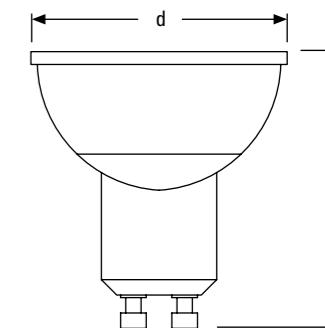

Vekell

MODELO	DICROICA BLACK 5W	DICROICA BLACK 5W	DICROICA BLACK 5W
POTENCIA ELÉCTRICA (W)	5W	5W	5W
FLUJO LUMINOSO	400LM	450LM	450LM
REFERENCIA	VK0202100019	VK0202100014	VK0202100015
CÓDIGO DE BARRAS	8435386003109	8435386003116	8435386003123
CERTIFICACIONES	CE, RohS	CE, RohS	CE, RohS
DIMABLE	NO	NO	NO
FACTOR DE POTENCIA	>0.9	>0.9	>0.9
TEMPERATURA COLOR	3000K	4000K	6000K
CRI	>80	>80	>80
NÚMERO ENCENDIDOS	20.000	20.000	20.000
EQUIVALENCIA LED-IN.	40W	40W	40W
PERDIDA DE FLUJO LUM.	≤15%	≤15%	≤15%
TIEMPO DE RESP. ENC.	60%<1sec	60%<1sec	60%<1sec
CLASE ENERGÉTICA	A+	A+	A+
MATERIAL ACABADO	ALUMINIO	ALUMINIO	ALUMINIO
IP	IP20	IP20	IP20
DIMENSIONES	50x58 mm.	50x58 mm.	50x58 mm.
CHIP	COB	COB	COB
FUENTE ALIMENTACIÓN	INCLUIDO	INCLUIDO	INCLUIDO